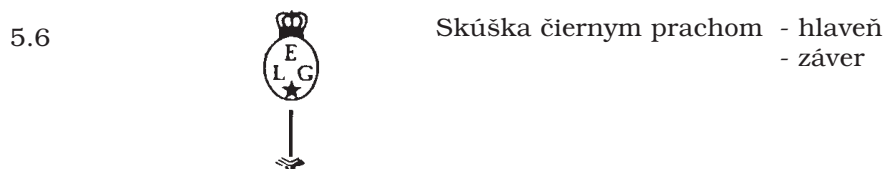

Terčovnice