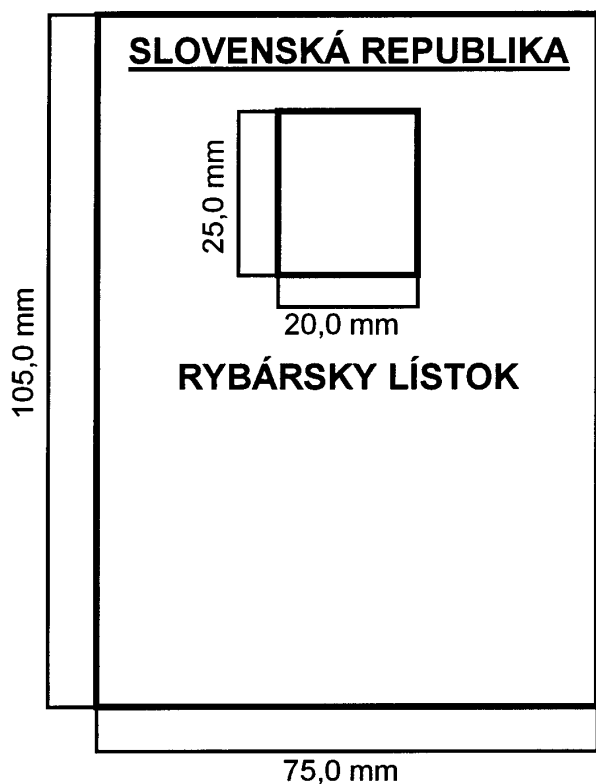

## RYBÁRSKY LÍSTOK

Predná a zadná strana sú v bielom vyhotovení.  
Na prednej strane je v hornej polovici  
umiestnený štátny znak Slovenskej  
republiky v originálnych farbách.

The diagram shows the back side of a fishing license card. It is a vertical rectangle with a total height of 105,0 mm and a total width of 75,0 mm. The card contains the following fields for information:

- A box on the left labeled "Cenina (kolok)" with "Pečiatka" written below it.
- A box on the right labeled "Podpis" with a dotted line above it.