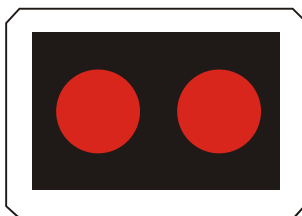

S 6a

Signál so žltým svetlom v tvare chodca

S 5b

Signál pre chodcov so zeleným svetlom so znamením „Voľno“

S 5d

Kombinovaný signál pre chodcov a cyklistov so zeleným svetlom so znamením „Voľno“

S 6b

Signál so žltým svetlom v tvare chodca a cyklistu

S 7a

Signál pre cyklistov s červeným svetlom so znamením „Stoj!“

S 7b

Signál pre cyklistov so žltým svetlom so znamením „Pozor!“

S 7c

Signál pre cyklistov so zeleným svetlom so znamením „Voľno“

S 8

Signál s červenými striedavo prerušovanými svetlami pre zabezpečenie výjazdu vozidiel s právom prednosti v jazde so znamením „Stoj!“