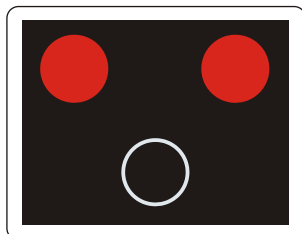

S 6a

Signál so žltým svetlom v tvare chodca

S 5b

Signál pre chodcov so zeleným svetlom so znamením „Voľno“

S 5d

Kombinovaný signál pre chodcov a cyklistov so zeleným svetlom so znamením „Voľno“

S 6b

Signál so žltým svetlom v tvare chodca a cyklistu

S 7a

Signál pre cyklistov s červeným svetlom so znamením „Stoj!“

S 7b

Signál pre cyklistov so žltým svetlom so znamením „Pozor!“

S 7c

Signál pre cyklistov so zeleným svetlom so znamením „Voľno“

S 8

Signál s červenými striedavo prerušovanými svetlami pre zabezpečenie výjazdu vozidiel s právom prednosti v jazde so znamením „Stoj!“