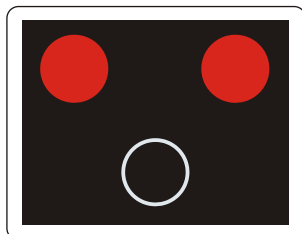

S 6a

Signál so žltým svetlom v tvare chodca

S 5b

Signál pre chodcov so zeleným svetlom so znamením „Voľno“

S 5d

Kombinovaný signál pre chodcov a cyklistov so zeleným svetlom so znamením „Voľno“

S 6b

Signál so žltým svetlom v tvare chodca a cyklistu

S 7a

Signál pre cyklistov s červeným svetlom so znamením „Stoj!“

S 7b

Signál pre cyklistov so žltým svetlom so znamením „Pozor!“

S 7c

Signál pre cyklistov so zeleným svetlom so znamením „Voľno“

S 8

Signál s červenými striedavo prerušovanými svetlami pre zabezpečenie výjazdu vozidiel s právom prednosti v jazde so znamením „Stoj!“

S 9a

Signál priescestného zabezpečovacieho zariadenia s červenými striedavo prerušovanými svetlami so znamením „Stoj!“

S 9b

Signál priescestného zabezpečovacieho zariadenia s bielym prerušovaným svetlom so znamením „Voľno“