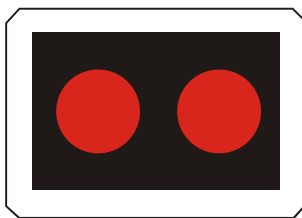

S 4

Signál so zeleným svetlom v tvare šípky pre opustenie križovatky

S 5a

Signál pre chodcov s červeným svetlom so znamením „Stoj!“

S 5c

Kombinovaný signál pre chodcov a cyklistov s červeným svetlom so znamením „Stoj!“

S 6a

Signál so žltým svetlom v tvare chodca

S 5b

Signál pre chodcov so zeleným svetlom so znamením „Voľno“

S 5d

Kombinovaný signál pre chodcov a cyklistov so zeleným svetlom so znamením „Voľno“

S 6b

Signál so žltým svetlom v tvare chodca a cyklistu

S 7a

Signál pre cyklistov s červeným svetlom so znamením „Stoj!“

S 7b

Signál pre cyklistov so žltým svetlom so znamením „Pozor!“

S 7c

Signál pre cyklistov so zeleným svetlom so znamením „Voľno“

S 8

Signál s červenými striedavo prerušovanými svetlami pre zabezpečenie výjazdu vozidiel s právom prednosti v jazde so znamením „Stoj!“