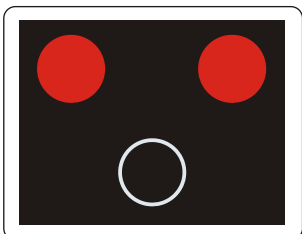

S 9a

Signál prielecného zabezpečovacieho zariadenia s červenými striedavo prerušovanými svetlami so znamením „Stoj!“