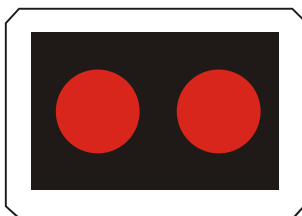

Kombinovaný signál s červeným svetlom pre dva smery so znamením „Stoj!“ (vzor)

S 1b

Signál s plným žltým svetlom so znamením „Pozor!“

S 2b

Signál so žltým svetlom pre jeden smer so znamením „Pozor!“ (vzor)

S 3c

Kombinovaný signál so zeleným svetlom pre dva smery so znamením „Voľno“ (vzor)

S 4

Signál so zeleným svetlom v tvare šípky pre opustenie križovatky

S 5a

Signál pre chodcov s červeným svetlom so znamením „Stoj!“

S 5c

Kombinovaný signál pre chodcov a cyklistov s červeným svetlom so znamením „Stoj!“

S 6a

Signál so žltým svetlom v tvare chodca

S 5b

Signál pre chodcov so zeleným svetlom so znamením „Voľno“

S 5d

Kombinovaný signál pre chodcov a cyklistov so zeleným svetlom so znamením „Voľno“

S 6b

Signál so žltým svetlom v tvare chodca a cyklistu

S 7a

Signál pre cyklistov s červeným svetlom so znamením „Stoj!“

S 8

Signál s červenými striedavo prerušovanými svetlami pre zabezpečenie výjazdu vozidiel s právom prednosti v jazde so znamením „Stoj!“