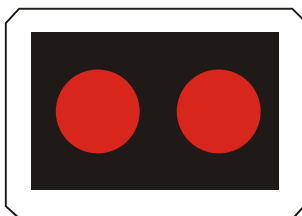

S 3c

Kombinovaný signál so zeleným svetlom pre dva smery so znamením „Voľno“ (vzor)

S 4

Signál so zeleným svetlom v tvare šípky pre opustenie križovatky

S 5a

Signál pre chodcov s červeným svetlom so znamením „Stoj!“

S 5c

Kombinovaný signál pre chodcov a cyklistov s červeným svetlom so znamením „Stoj!“

S 6a

Signál so žltým svetlom v tvare chodca

S 5b

Signál pre chodcov so zeleným svetlom so znamením „Voľno“

S 5d

Kombinovaný signál pre chodcov a cyklistov so zeleným svetlom so znamením „Voľno“

S 6b

Signál so žltým svetlom v tvare chodca a cyklistu

S 7a

Signál pre cyklistov s červeným svetlom so znamením „Stoj!“

S 7b

Signál pre cyklistov so žltým svetlom so znamením „Pozor!“

S 7c

Signál pre cyklistov so zeleným svetlom so znamením „Voľno“