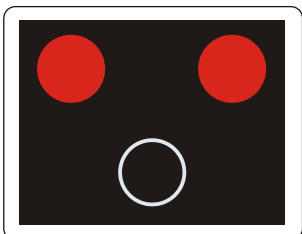

S 3c

Kombinovaný signál so zeleným svetlom pre dva smery so znamením „Voľno“ (vzor)

S 4

Signál so zeleným svetlom v tvare šípky pre opustenie križovatky

S 5a

Signál pre chodcov s červeným svetlom so znamením „Stoj!“

S 5c

Kombinovaný signál pre chodcov a cyklistov s červeným svetlom so znamením „Stoj!“

S 6a

Signál so žltým svetlom v tvare chodca

S 5b

Signál pre chodcov so zeleným svetlom so znamením „Voľno“

S 5d

Kombinovaný signál pre chodcov a cyklistov so zeleným svetlom so znamením „Voľno“

S 6b

Signál so žltým svetlom v tvare chodca a cyklistu

S 7a

Signál pre cyklistov s červeným svetlom so znamením „Stoj!“

S 7b

Signál pre cyklistov so žltým svetlom so znamením „Pozor!“

S 7c

Signál pre cyklistov so zeleným svetlom so znamením „Voľno“

S 8

Signál s červenými striedavo prerušovanými svetlami pre zabezpečenie výjazdu vozidiel s právom prednosti v jazde so znamením „Stoj!“

S 9

Signál prielecného zabezpečovacieho zariadenia s červenými striedavo prerušovanými svetlami so znamením „Stoj!“