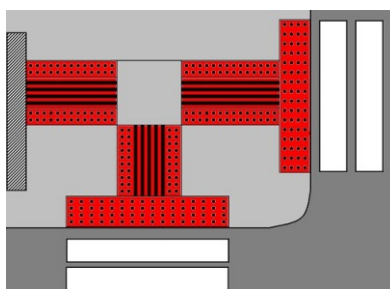

Z 8b
Varovný pás pre nevidiacich
pred priechodom pre chodcov