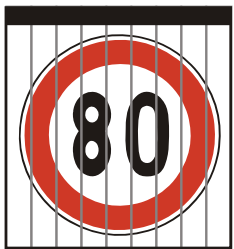

Z 11b
Elektromechanické panely na premenné značky