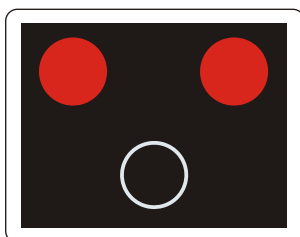

S 9a

Signál pricestného zabezpečovacieho zariadenia s červenými striedavo prerušovanými svetlami so znamením „Stoj!“