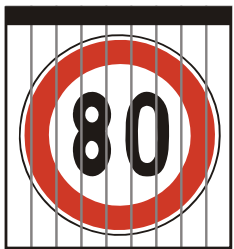

**Z 8c**  
Signálny pás pre nevidiacich  
na chodníku  
pred priechodom pre chodcov

Z 9  
Ukazovateľ smeru  
a sily bočného vetra

Z 10  
Varovná tabuľa

Z 11a  
Elektronické panely na  
premenné značky

Z 11b  
Elektromechanické panely na  
premenné značky