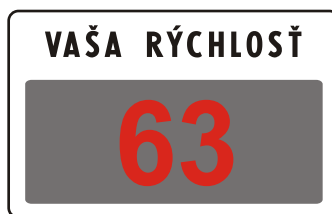

Z 9
Ukazovateľ smeru
a sily bočného vetra

Z 10
Varovná tabuľa

Z 11a
Elektronické panely na premenné značky

Z 11b
Elektromechanické panely na premenné značky

Z 12
Elektronické panely na premenné prevádzkové informácie