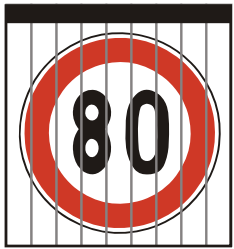

Z 11b
Elektromechanické panely na premenné značky