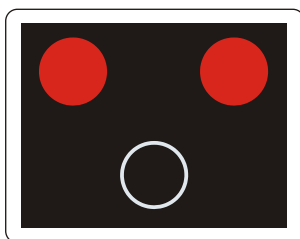

S 9a

Signál pricestného zabezpečovacieho zariadenia s červenými striedavo prerušovanými svetlami so znamením „Stoj!“