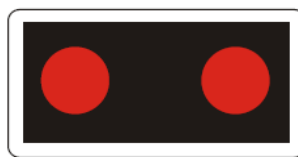

S 9

Signál pricestného zabezpečovacieho zariadenia s červenými striedavo prerušovanými svetlami so znamením "Stoj!"