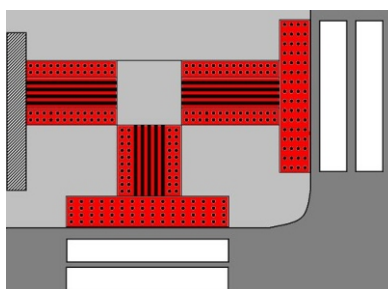

Z 8b
Varovný pás pre nevidiacich
pred priechodom pre chodcov