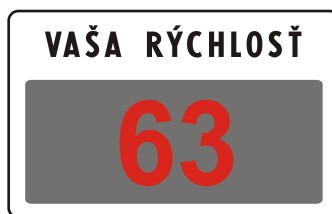

Z 8c  
Signálny pás pre nevidiacich  
na chodníku  
pred priechodom pre chodcov

Z 9  
Ukazovateľ smeru  
a sily bočného vetra

Z 10  
Varovná tabuľa

Z 11a  
Elektronické panely na premenné značky

Z 11b  
Elektromechanické panely na premenné značky