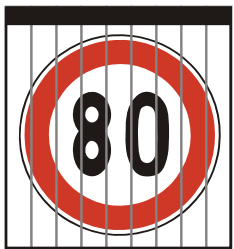

Z 8c  
Signálny pás pre nevidiacich  
na chodníku  
pred priechodom pre chodcov

Z 9  
Ukazovateľ smeru  
a sily bočného vetra

Z 10  
Varovná tabuľa

Z 11a  
Elektronické panely na premenné značky

Z 11b  
Elektromechanické panely na premenné značky