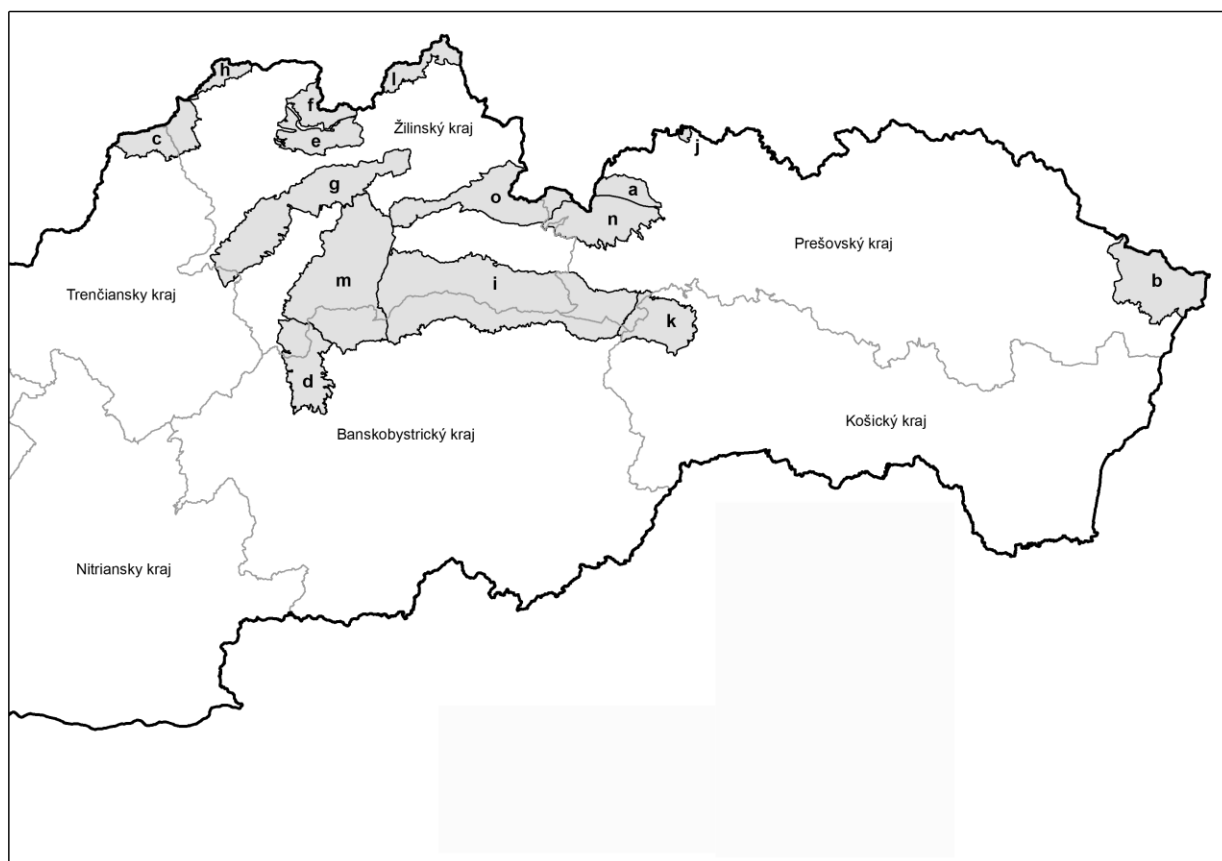

GRAFICKÉ ZOBRAZENIE HRANÍC HORSKÝCH OBLASTÍ

- a Belianske Tatry
- b Bukovské vrchy
- c Javorníky
- d Kremnické vrchy
- e Kysucká vrchovina
- f Kysucké Beskydy
- g Malá Fatra
- h Moravsko-sliezske Beskydy
- i Nízke Tatry
- j Pieniny
- k Slovenský raj
- l Stredné Beskydy
- m Veľká Fatra
- n Vysoké Tatry
- o Západné Tatry“.