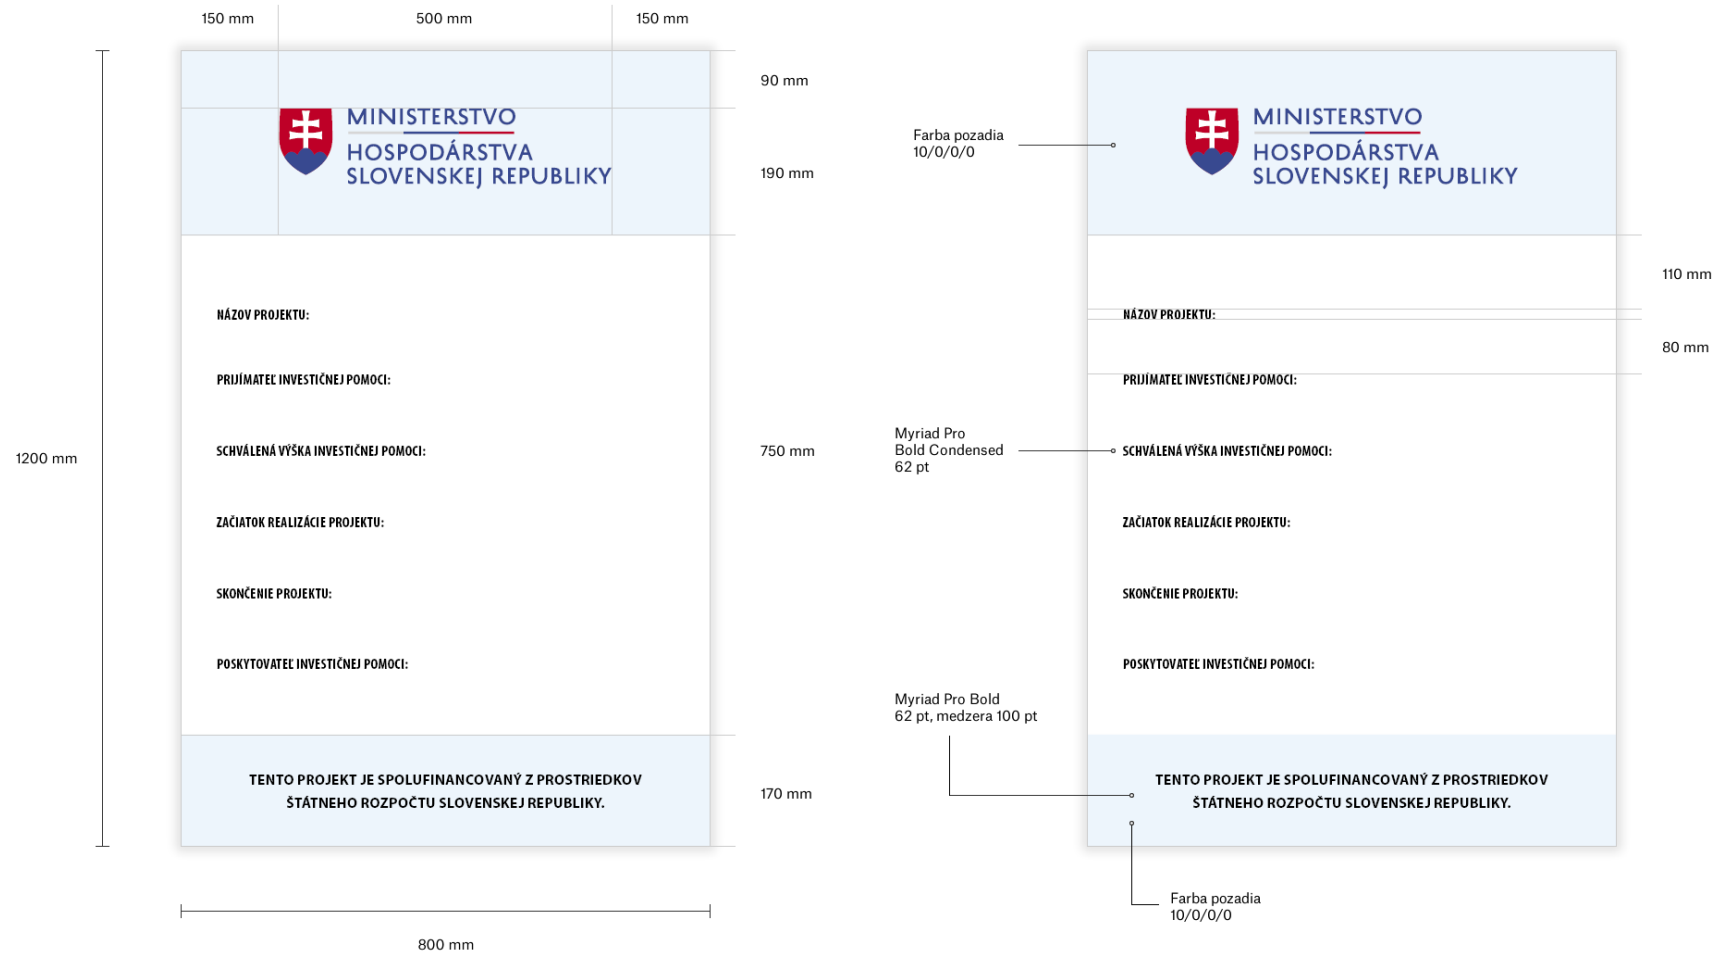

# INFORMAČNÁ TABUĽA

Informačná tabuľa je vyhotovená zo sendvičovej dosky s hliníkovým povrchom s hrúbkou 3 mm.