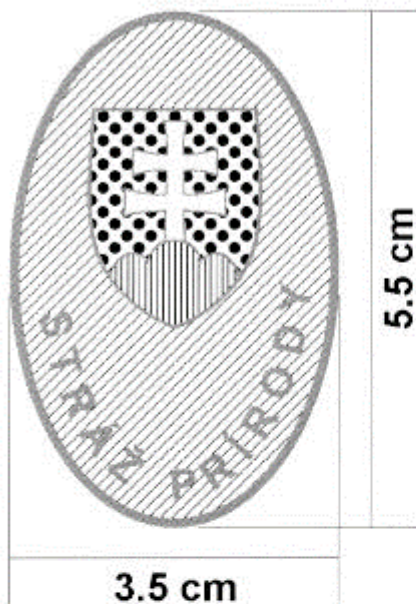

VZOR ODZNAKU ČLENA STRÁŽE PRÍRODY

predná strana

legenda:

biela

červená

modrá

zelená

strieborná