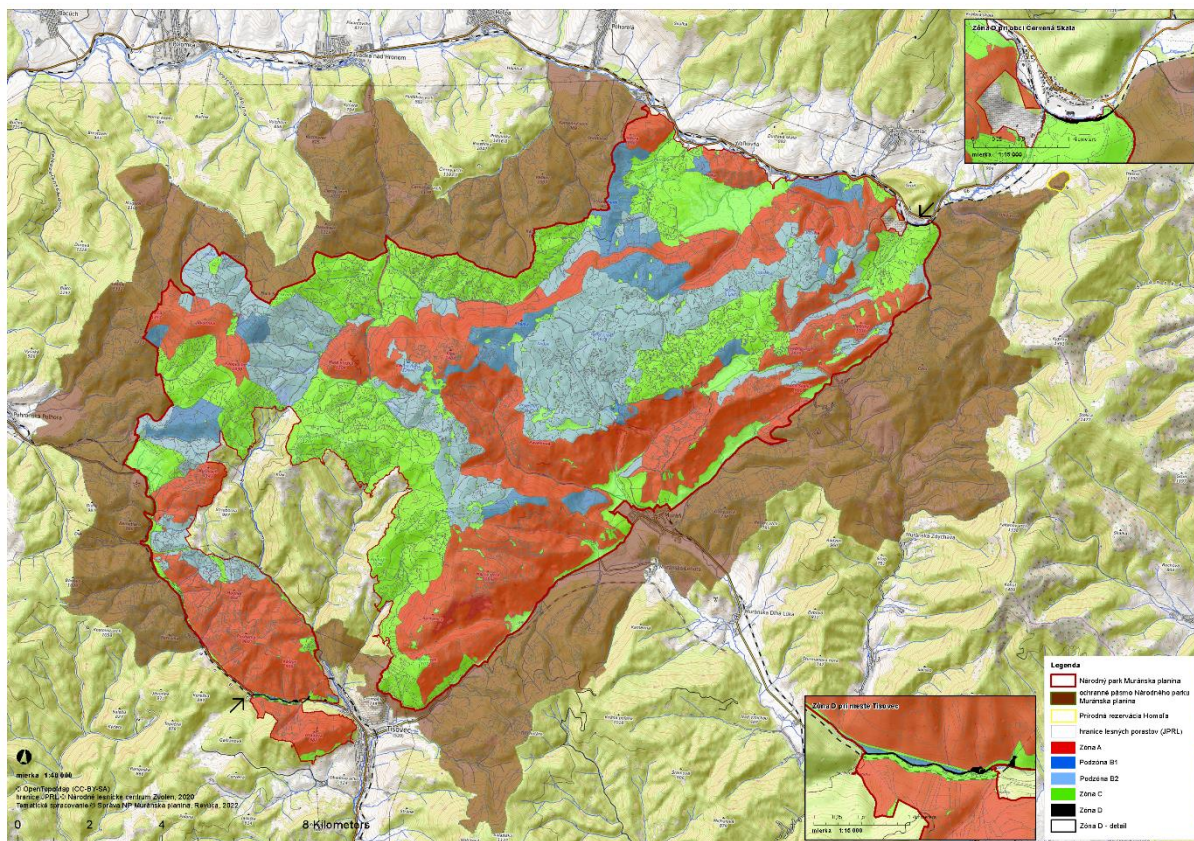

VYMEDZENIE HRANICE NÁRODNÉHO PARKU, JEHO ZÓN A OCHRANNÉHO PÁSMA

Mapa hranice národného parku, hraníc zón národného parku a jeho ochranného pásma

Technickým podkladom na zápis priebehu hranice národného parku do katastra nehnuteľností je zjednodušený operát geometrického plánu.